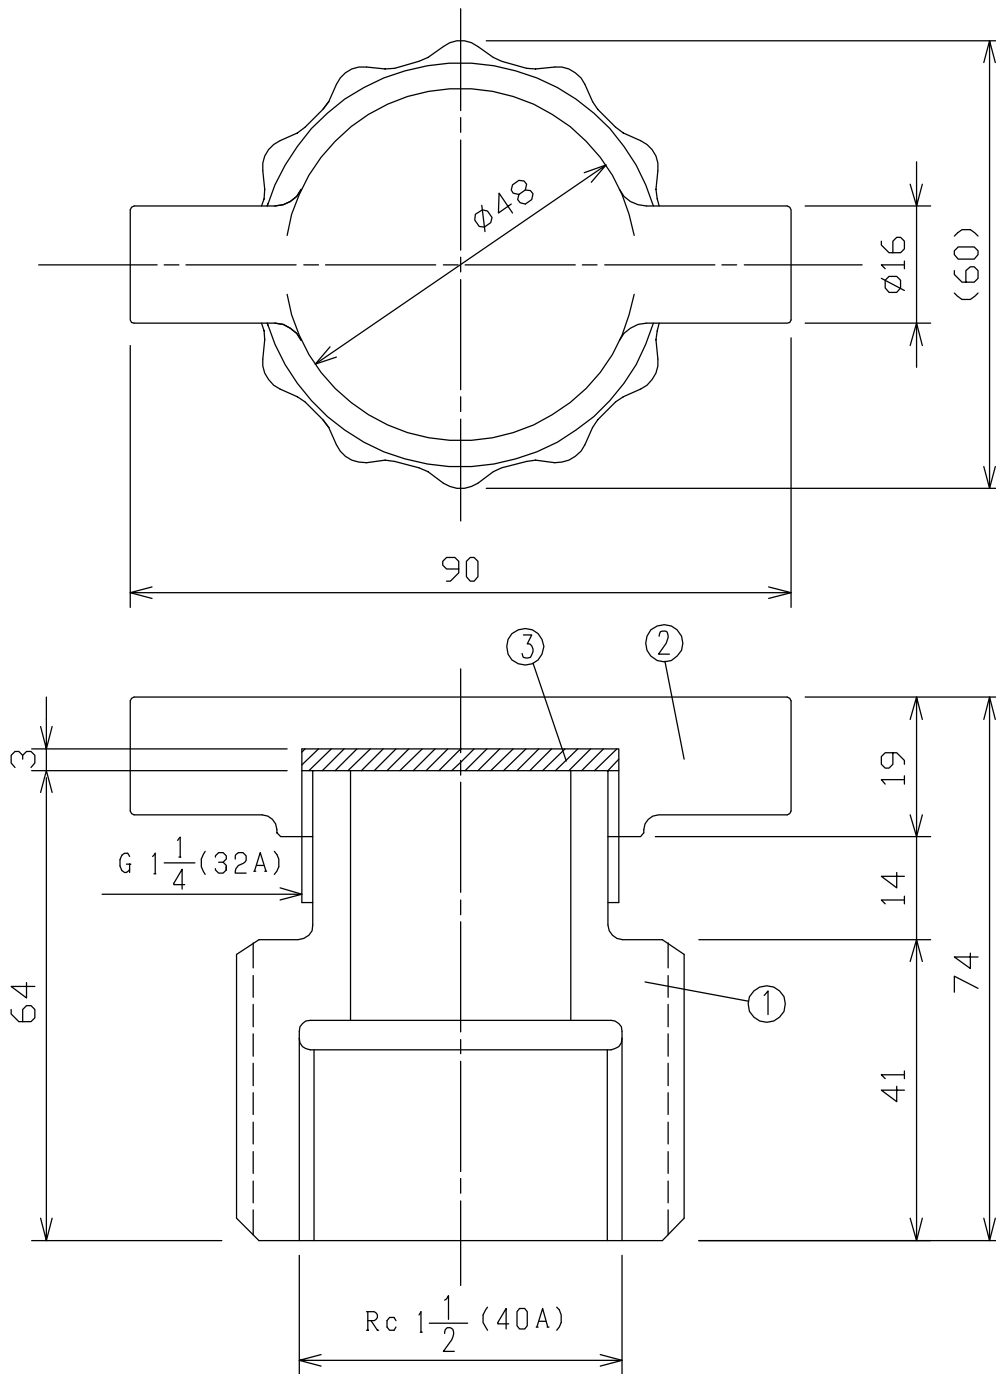

除水口 40A (キャップBC)

型式：JB-40

注意

- 本製品はガソリン・軽油・灯油・重油を対象としております。前記以外の他の液種へのご使用につきましては、最寄りの当社支店・営業所へお問い合わせください。なお、前記以外の他の液種へのご使用の場合、本製品は補償の対象外となりますのであらかじめご了承ください。
- 本製品の故障の発生を考慮して、事故や損害などに対する冗長設計などの安全設計ならびに安全対策をお願いいたします。
- 本製品の使用あるいは不具合に起因もしくは関連する、直接的または間接的な損害、その他一切について責任を負いかねますのであらかじめご了承ください。

3	パッキン	NBR	1
2	キャップ	BC	1
1	本体	FC	1
No.	DESCRIPTION	MATERIAL	PIE.
名称	除水口 40A (キャップBC)		
図面番号	TB-1514A		
SKK 昭和機器工業株式会社			