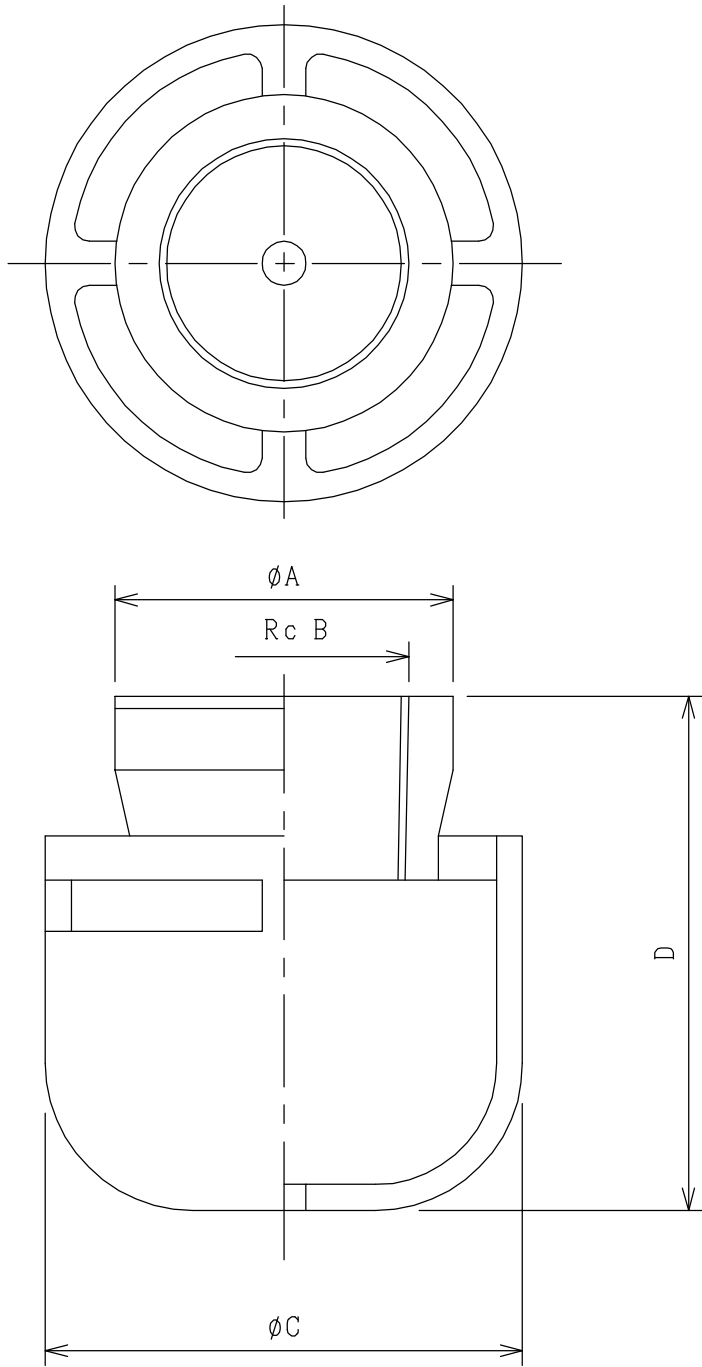

MS型 除水器

型 式	A	B	C	D
JK-20	46	3/4	65	70
JK-25	46	1	65	70
JK-32	58	1 1/4	74	80
JK-40	58	1 1/2	74	80
JK-50	75	2	97	90

材質: FC

注
意

- 本製品はガソリン・軽油・灯油・重油を対象としております。前記以外の他の液種へのご使用につきましては、最寄りの当社支店・営業所へお問い合わせください。なお、前記以外の他の液種へのご使用の場合、本製品は補償の対象外となりますのであらかじめご了承ください。
- 本製品の故障の発生を考慮して、事故や損害などに対する冗長設計などの安全設計ならびに安全対策をお願いいたします。
- 本製品の使用あるいは不具合に起因もしくは関連する、直接的または間接的な損害、その他一切について責任を負いかねますのであらかじめご了承ください。

No.	DESCRIPTION	MATERIAL	PIE.
名称	MS型 除水器		
図面番号	TB-1027G		
SKK 昭和機器工業株式会社			