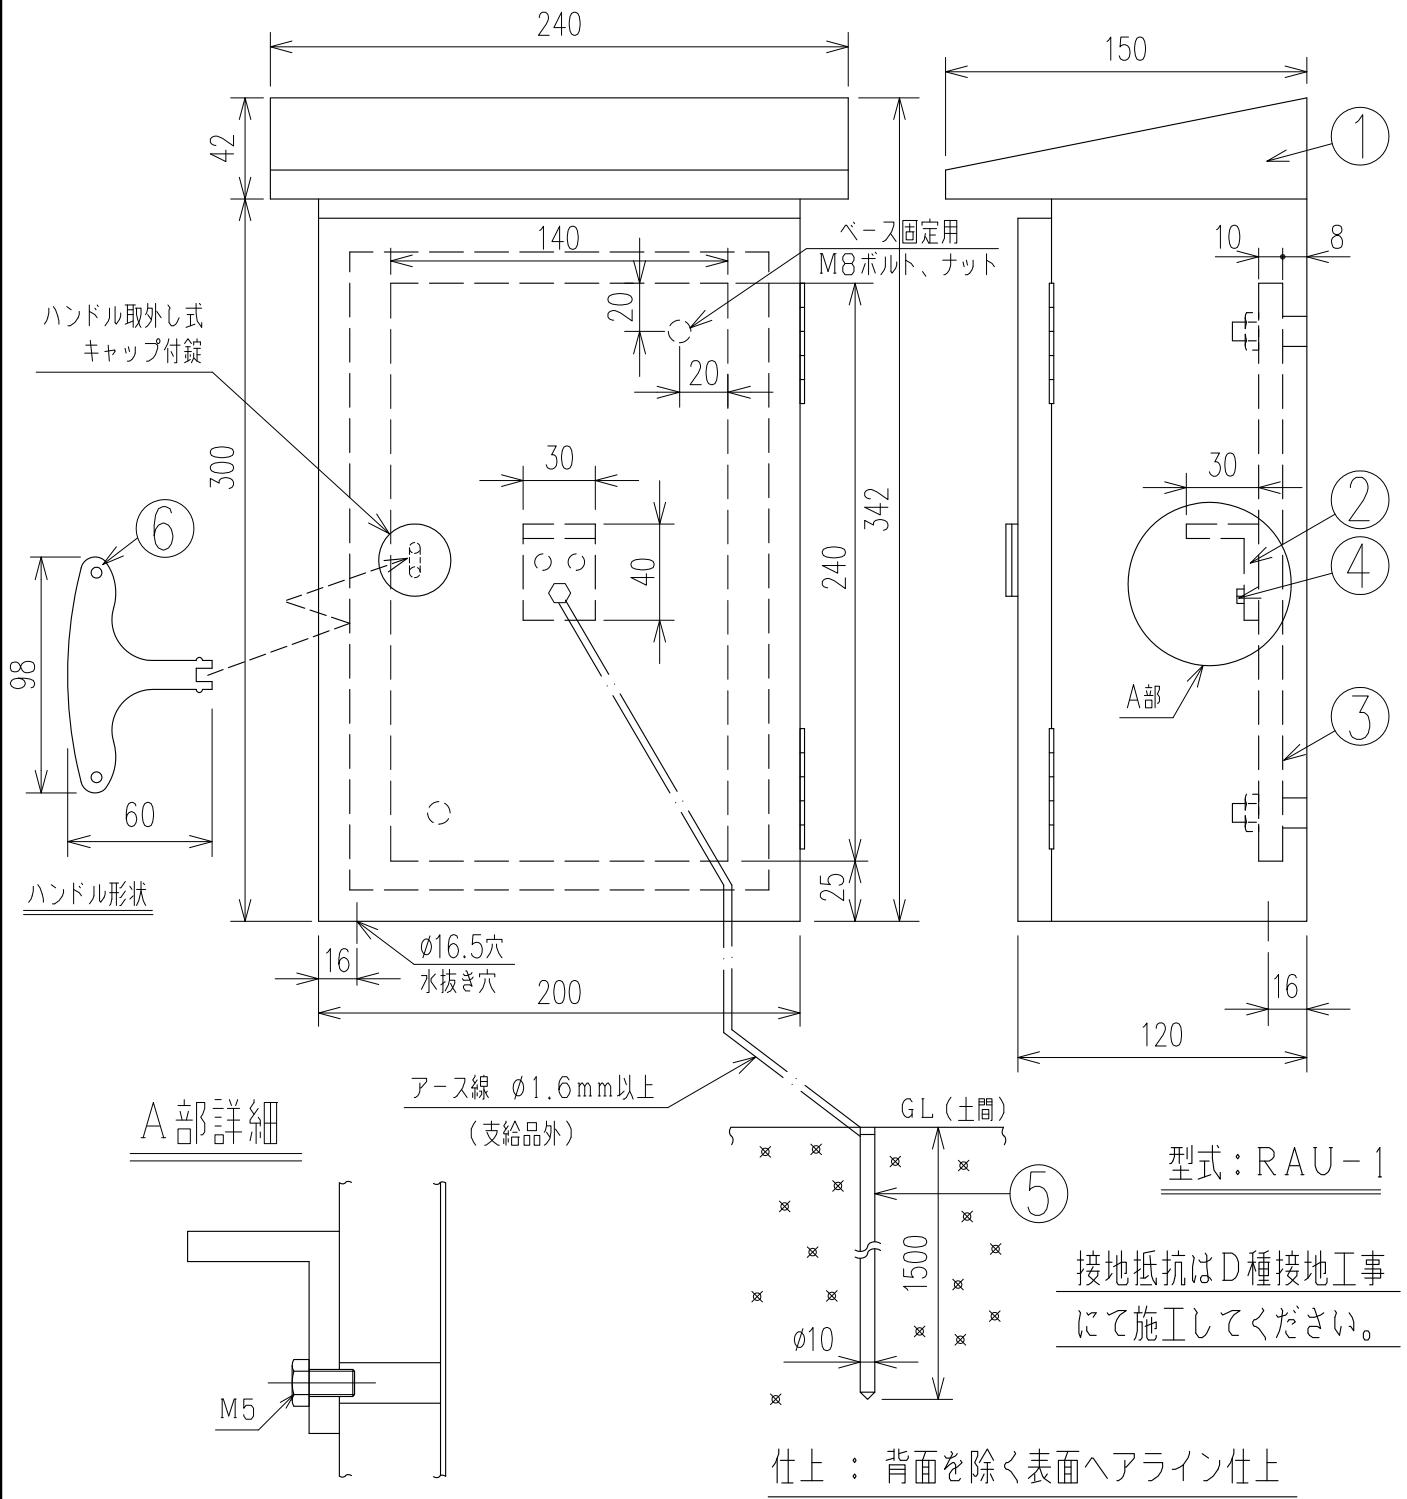

MS型 壁掛式SUS製 ローリーアースボックス (型式 RAU-1)

A部分詳細

注意

- 内部にアース端子およびそれに付随する部品以外は設置しないようにしてください。電子機器等を設置すると、雨水により不具合が発生するおそれがあります。
- 本製品はガソリン・軽油・灯油・重油を対象としております。前記以外の他の液種へのご使用につきましては、最寄りの当社支店・営業所へお問い合わせください。なお、前記以外の他の液種へのご使用の場合、本製品は補償の対象外となりますのであらかじめご了承ください。
- 本製品の故障の発生を考慮して、事故や損害などに対する冗長設計などの安全設計ならびに安全対策をお願いいたします。
- 本製品の使用あるいは不具合に起因もしくは関連する、直接的または間接的な損害、その他一切について責任を負いかねますのであらかじめご了承ください。

NO.	DESCRIPTION	MATERIAL	PIE.
6	ハンドル	SUS	1
5	接地棒	銅	1
4	端子	黄銅	1
3	ベース	PVC	1
2	アース板	銅	1
1	本体	SUS	1
名称	MS型 壁掛式SUS製 ローリーアースボックス		
図面番号	TB-1709A		B

SKK 昭和機器工業株式会社