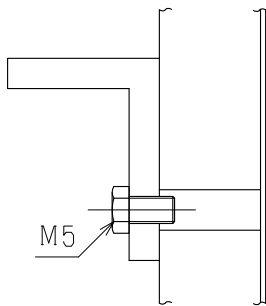

MS型 壁掛式SUS製 ローリーアースボックス (型式 RAU-1)

A部分詳細

注意

- 内部にアース端子およびそれに付随する部品以外は設置しないようにしてください。電子機器等を設置すると、雨水により不具合が発生するおそれがあります。
- 本製品はガソリン・軽油・灯油・重油を対象としております。前記以外の他の液種へのご使用につきましては、最寄りの当社支店・営業所へお問い合わせください。なお、前記以外の他の液種へのご使用の場合、本製品は補償の対象外となりますのであらかじめご了承ください。
- 本製品の故障の発生を考慮して、事故や損害などに対する冗長設計などの安全設計ならびに安全対策をお願いいたします。
- 本製品の使用あるいは不具合に起因もしくは関連する、直接的または間接的な損害、その他一切について責任を負いかねますのであらかじめご了承ください。

NO.	DESCRIPTION	MATERIAL	PIE.
6	ハンドル	SUS	1
5	接地棒	銅	1
4	端子	黄銅	1
3	ベース	PVC	1
2	アース板	銅	1
1	本体	SUS	1
名称	MS型 壁掛式SUS製 ローリーアースボックス		
図面番号	TB-1709A		B

SKK 昭和機器工業株式会社