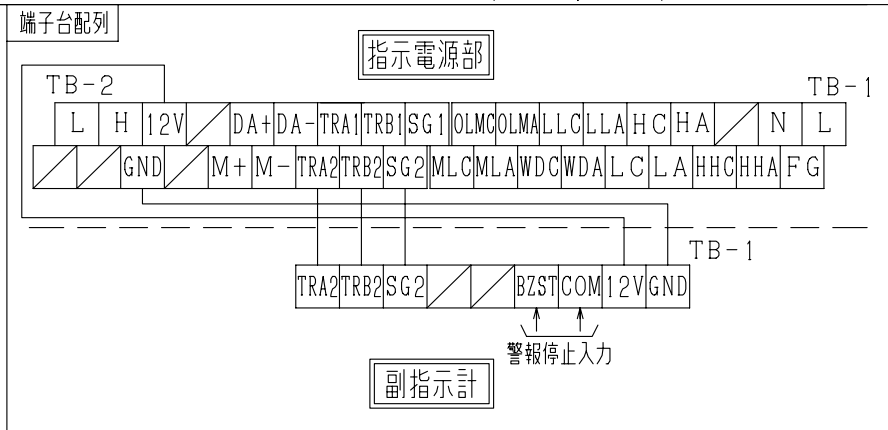

仕様

使用温度範囲：0℃～+40℃（結露なきこと）

設置場所：屋内非危険場所

14	外部配線入線口	φ28 樹脂キャップ付
13	カバー固定ビス	M4×6 トラスネジ
12	オイルリーク異常ランプ	LED 赤色
11	オイルリーク正常ランプ	LED 緑色
10	警報停止スイッチ	フラット型 オレンジ
9	満々警報ランプ	LED 赤色
8	満警報ランプ	LED 赤色
7	減警報ランプ	LED 赤色
6	減々警報ランプ	LED 赤色
5	デジタル表示部	7セグメントLED 5桁 赤色
4	バーグラフ	LED 赤、緑色
3	ブザー孔	
2	本体カバー	ABS樹脂 仕上色:日塗ICN-85
1	本体	SPHC 日塗ICN-85

特記

- 副指示計-指示電源部間はノイズ防止等のため単独配管、配線としてください。
- 副指示計-指示電源部間のケーブルは、下記を使用してください。
 - ・DC12V電源線（12V、GND）：0.75mm²×2芯ケーブル
 - ・通信線（TRA2、TRB2、SG2）：CPEV（CPEE）0.65-1Pツイストペアケーブル
- 本製品はメンテナンス等で電源を切る場合があります。本製品と周辺機器を接続する場合は、支障が出ないようにご注意ください。

名称 TITLE
 単式デジタル液面計 副指示計
 屋内壁掛型デジタル指示 リーク機能付

型式 TYPE
 DT-0-0-2DL

図面番号 DWG.No.
 DST-1060