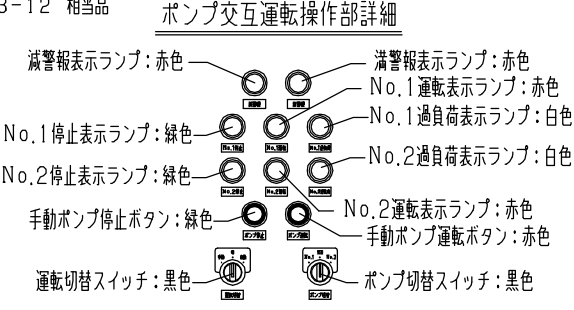

SUS製チャンネルベース  
100x50x5t

ケース材質 : SUS304 t=1.5mm  
 ケース仕上 : 全面ヘアライン加工  
 ベース材質 : SUS304  
 ベース仕上 : 生地

屋外自立型

No.	DESCRIPTION	MATERIAL	PIE.
⚠	○本製品はA重油を対象としております。前記以外の他の液種へのご使用につきましては、最寄りの弊社支店・営業所へお問い合わせください。なお、前記以外の他の液種へのご使用の場合、本製品は保証の対象外となりますのであらかじめご了承ください。		
	○本製品の故障の発生を考慮して、事故や損害などに対する冗長設計などの安全設計ならびに安全対策をお願いいたします。		
注意	○本製品の使用または不具合に起因する、または関連する直接的または間接的な損害、本製品と弊社または他社の他製品とを接続した際の使用または不具合に起因する、または関連する直接的または間接的な損害、その他一切の損害などについて責任を負いかねますので、あらかじめご了承ください。		