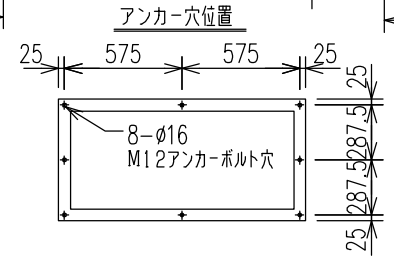

SUS製チャンネルベース  
100x50x5t

ケース材質 : SUS304 t=1.5mm  
 ケース仕上 : 全面ヘアライン加工  
 ベース材質 : SUS304  
 ベース仕上 : 生地

屋外自立型

No.	DESCRIPTION	MATERIAL	PIE.
⚠	○本製品はA重油を対象としております。前記以外の他の液種へのご使用につきましては、最寄りの弊社支店・営業所へお問い合わせください。なお、前記以外の他の液種へのご使用の場合、本製品は保証の対象外となりますのであらかじめご了承ください。		
	○本製品の故障の発生を考慮して、事故や損害などに対する冗長設計などの安全設計ならびに安全対策をお願いいたします。		
注意	○本製品の使用または不具合に起因する、または関連する直接的または間接的な損害、本製品と弊社または他社の他製品とを接続した際の使用または不具合に起因する、または関連する直接的または間接的な損害、その他一切の損害などについて責任を負いかねますので、あらかじめご了承ください。		