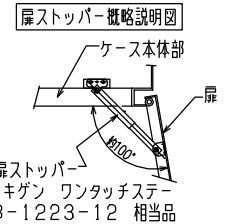

SUS製チャンネルベース  
100x50x5t

ケース材質 : SUS304 t=1.5mm  
 ケース仕上 : 全面ヘアライン加工  
 ベース材質 : SUS304  
 ベース仕上 : 生地

屋外自立型

No.	DESCRIPTION	MATERIAL	PIE.
⚠	○本製品はA重油を対象としております。前記以外の他の液種へのご使用につきましては、最寄りの弊社支店・営業所へお問い合わせください。なお、前記以外の他の液種へのご使用の場合、本製品は保証の対象外となりますのであらかじめご了承ください。		
	○本製品の故障の発生を考慮して、事故や損害などに対する冗長設計などの安全設計ならびに安全対策をお願いいたします。		
注意	○本製品の使用または不具合に起因する、または関連する直接的または間接的な損害、本製品と弊社または他社の他製品とを接続した際の使用または不具合に起因する、または関連する直接的または間接的な損害、その他一切の損害などについて責任を負いかねますので、あらかじめご了承ください。		