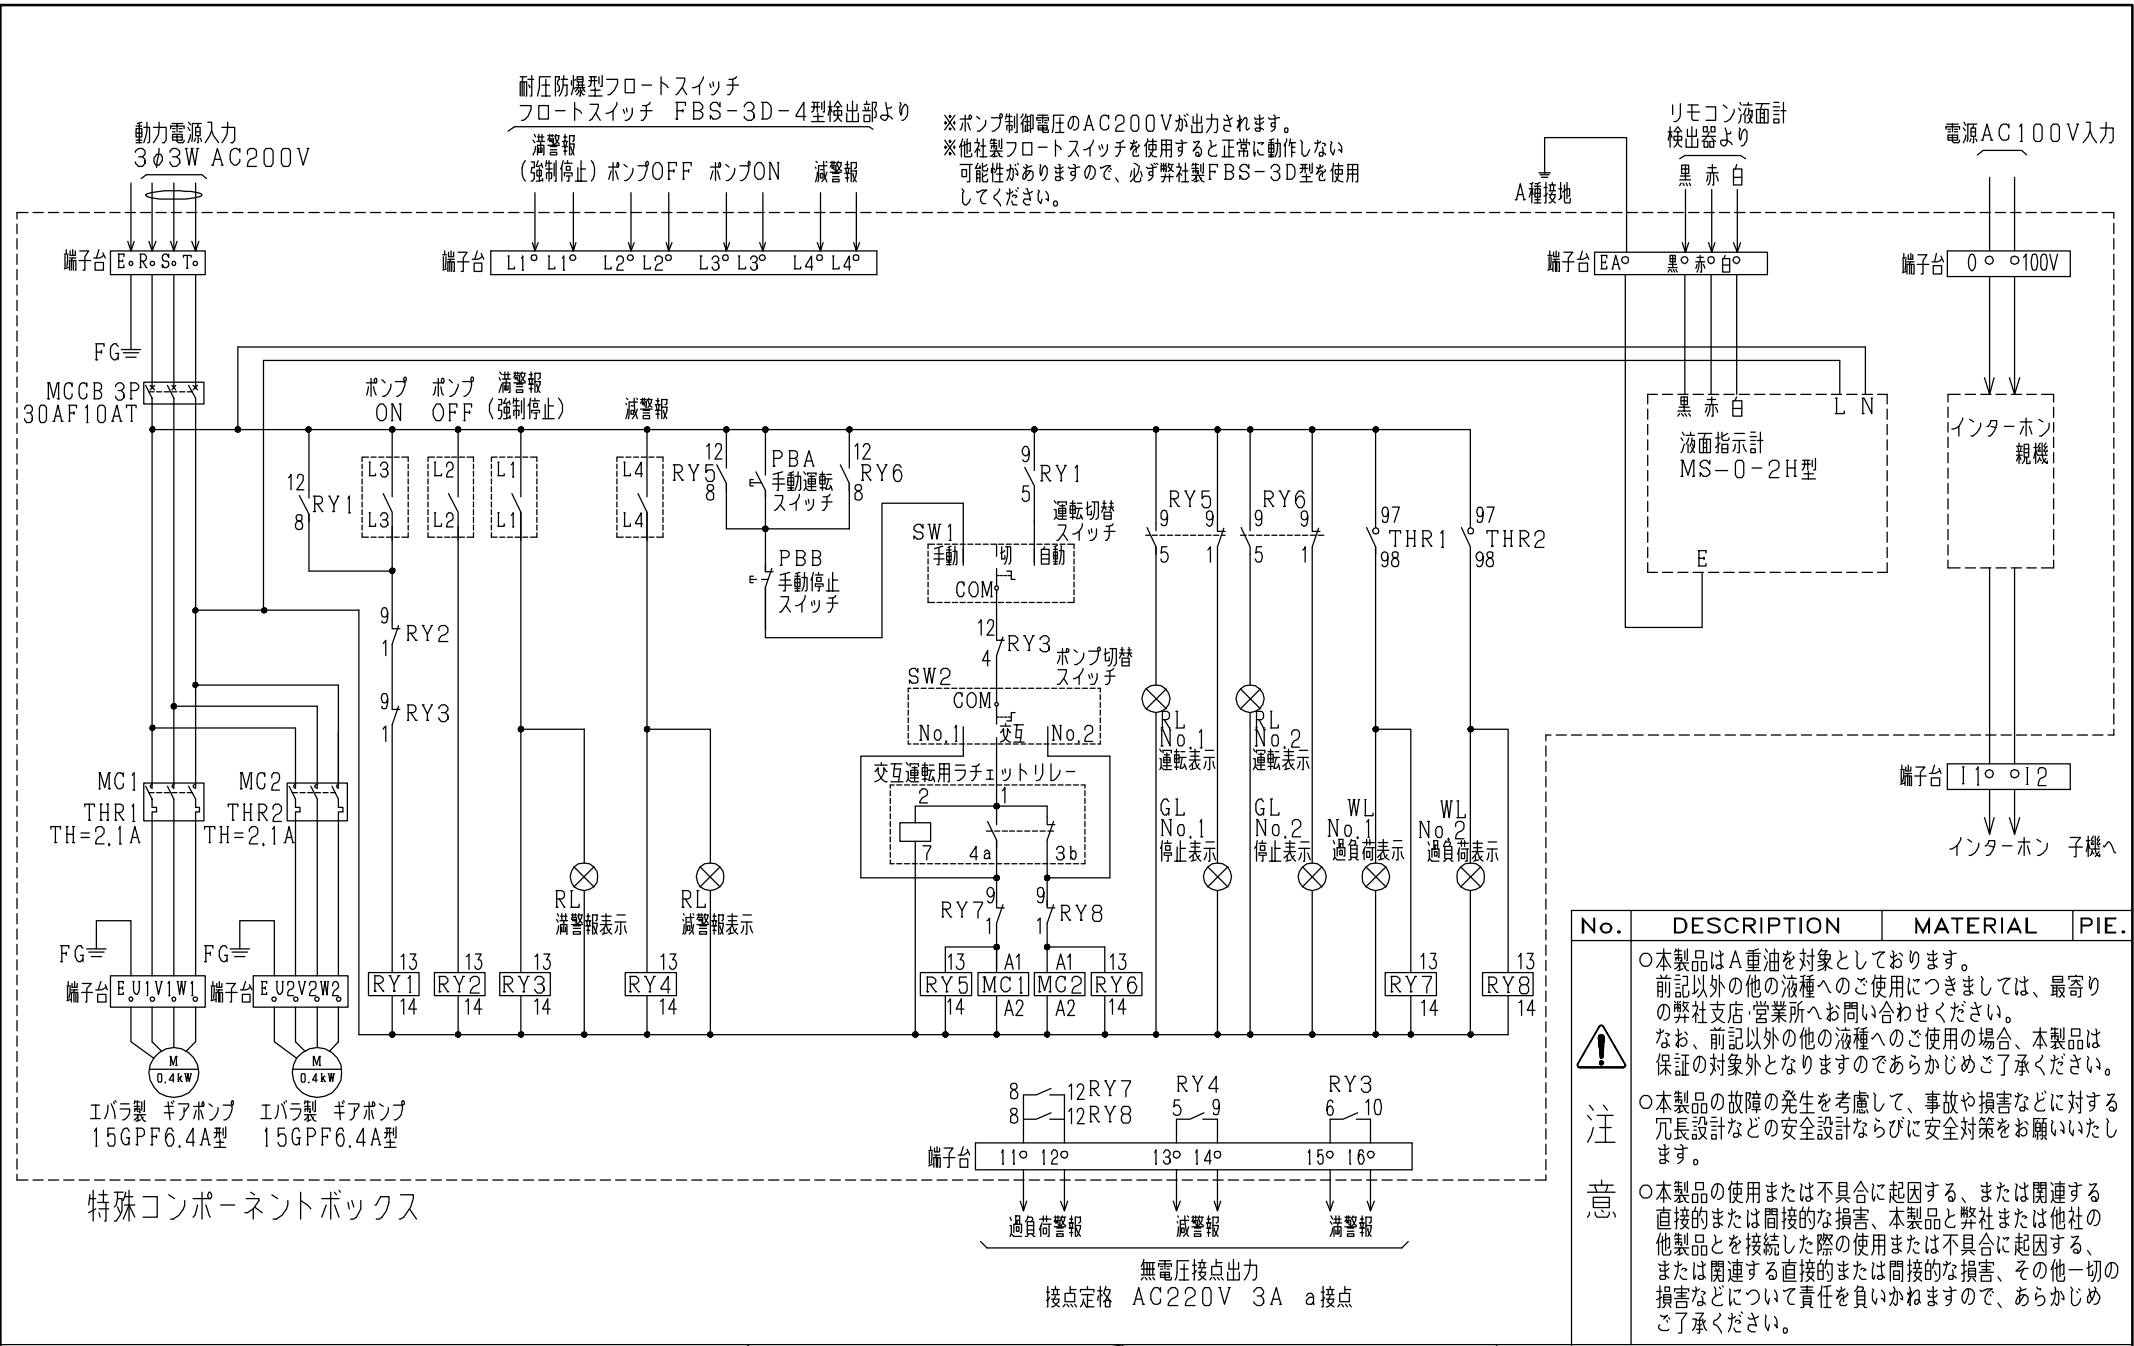

SUS製チャンネルベース  
100x50x5t

ケース材質 : SUS304 t=1.5mm  
 ケース仕上 : 全面ヘアライン加工  
 ベース材質 : SUS304  
 ベース仕上 : 生地

屋外自立型

No.	DESCRIPTION	MATERIAL	PIE.
⚠	○本製品はA重油を対象としております。前記以外の他の液種へのご使用につきましては、最寄りの弊社支店・営業所へお問い合わせください。なお、前記以外の他の液種へのご使用の場合、本製品は保証の対象外となりますのであらかじめご了承ください。		
	○本製品の故障の発生を考慮して、事故や損害などに対する冗長設計などの安全設計ならびに安全対策をお願いいたします。		
注意	○本製品の使用または不具合に起因する、または関連する直接的または間接的な損害、本製品と弊社または他社の他製品とを接続した際の使用または不具合に起因する、または関連する直接的または間接的な損害、その他一切の損害などについて責任を負いかねますので、あらかじめご了承ください。		