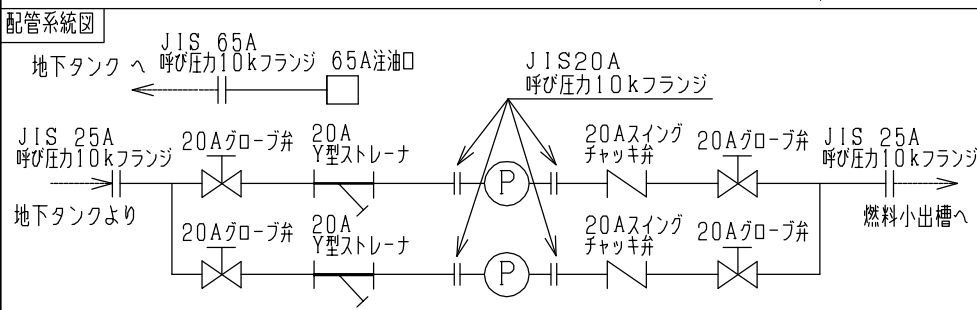

SUS製チャンネルベース  
100x50x5t

ケース材質 : SUS304 t=1.5mm  
 ケース仕上 : 全面ヘアライン加工  
 ベース材質 : SUS304  
 ベース仕上 : 生地

屋外自立型

No.	DESCRIPTION	MATERIAL	PIE.
⚠	○本製品はA重油を対象としております。前記以外の他の液種へのご使用につきましては、最寄りの弊社支店・営業所へお問い合わせください。なお、前記以外の他の液種へのご使用の場合、本製品は保証の対象外となりますのであらかじめご了承ください。		
	○本製品の故障の発生を考慮して、事故や損害などに対する冗長設計などの安全設計ならびに安全対策をお願いいたします。		
注意	○本製品の使用または不具合に起因する、または関連する直接的または間接的な損害、本製品と弊社または他社の他製品とを接続した際の使用または不具合に起因する、または関連する直接的または間接的な損害、その他一切の損害などについて責任を負いかねますので、あらかじめご了承ください。		