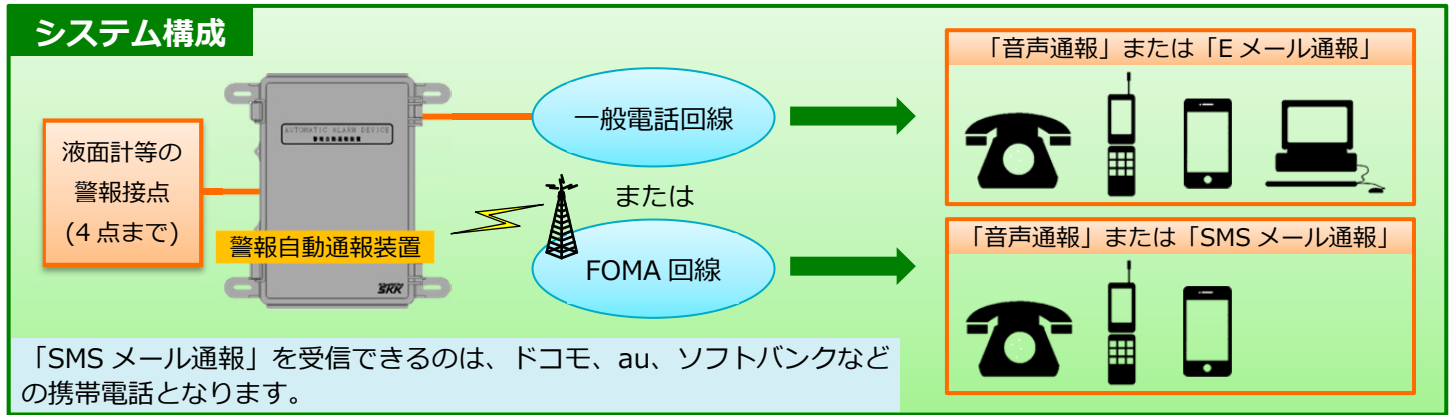

# 警報自動通報装置

警報自動通報装置は、無人施設などの貯蔵タンクに設置された液面計の漏えい点検、水検知、オイルリークモニターなどの警報の他、様々な機器類の警報を遠隔地の施設管理者などに自動で通報するために開発された装置です。

**一般電話回線タイプは「音声通報」「Eメール通報」!**  
6ヶ所まで通報先を設定、通報先ごとに「音声通報」または「Eメール通報」を選択できます。

**FOMA回線タイプは「音声通報」「SMSメール通報」!**  
「音声通報」を6ヶ所まで、「SMSメール通報」を6ヶ所まで設定できます。

**警報入力は最大4点まで!**  
液面計の漏えい警報などの他、様々な機器類の警報（無電圧接点）を4点まで入力できます。

**停電・復電通報を標準装備!**  
バックアップ電池を内蔵しており、施設内の停電時でも作動します。  
また、停電時に停電および復電の通報を行うこともできます。

## 仕様

項目	一般電話回線タイプ (型式: DSV-ALM-A)	FOMA回線タイプ (型式: DSV-ALM-M)
適用回線	NTT仕様2線式アナログ電話回線	NTTドコモ FOMA携帯電話回線
音声通報	最大6ヶ所 ※ Eメール通報利用時は最大5ヶ所	最大6ヶ所
Eメール通報	最大30ヶ所	-
SMSメール通報	-	最大6ヶ所
信号入力点数	4点 (無電圧接点、オープンコレクタ)	
停電復電検出機能	装置内部に停電復電検出機能搭載	
停電時作動時間	内蔵電池により2時間以上	内蔵電池により10分以上
電源・消費電力	AC100V±10% 50/60Hz 40VA以下	