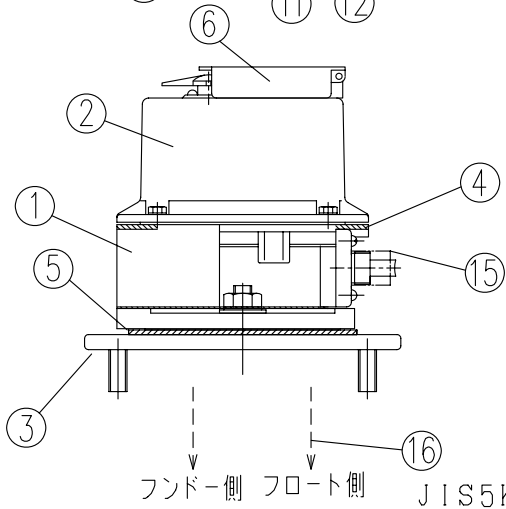

仕様

製品型式：DT-RD

使用温度範囲：-10℃（凍結しないこと）～+60℃

設置場所：危険場所

防爆構造：本質安全防爆構造 ia2G4

：型式検定合格番号 第T65918号

第T63815号

：検出部型式 DS-R1K

結線方法

特記

- ◎ 検出部-指示電源部間は本安回路のため単独配管、配線としてください。
- ◎ 検出部-指示電源部間の信号ケーブルは、1.25mm²のケーブルを使用してください。

18	フロート	耐油性樹脂
17	フンドー	黄銅
16	チェーン	SUS
15	電線管ソケット	SS 厚鋼電線管用16A
14	防爆関連表示銘板	—
13	端子ボックス蓋パッキン	NBR
12	端子ボックス蓋ビス	SUS M4
11	端子ボックス蓋	ADC 日塗工 R2-1008
10	フランジボルト	SUS W-1/2 ^B
9	ケースボルト	SUS M6
8	直読表示窓ガラス	特殊強化ガラス
7	ワイパーツマミ	ZDC
6	ダストカバー	ナイロン樹脂
5	フランジパッキン	NBR
4	ケースパッキン	NBR
3	専用円形フランジ	ADC
2	本体ケース	ADC 日塗工 R38-134
1	本体	ADC 日塗工 R2-1008

名称 TITLE	単式デジタル液面計 R型検出部	
型式 TYPE	DT-RD	
図面番号 DWG.No.	DST-1122	F

SKK 昭和機器工業株式会社

付属部品

JIS5K丸フランジ対応仕様

仕様

製品型式：	DT-RD
使用温度範囲：	-10℃(凍結しないこと)~+60℃
設置場所：	危険場所
防爆構造：	本質安全防爆構造 ia2G4
	型式検定合格番号 第T65918号
	第T63815号
	検出部型式 DS-R1K