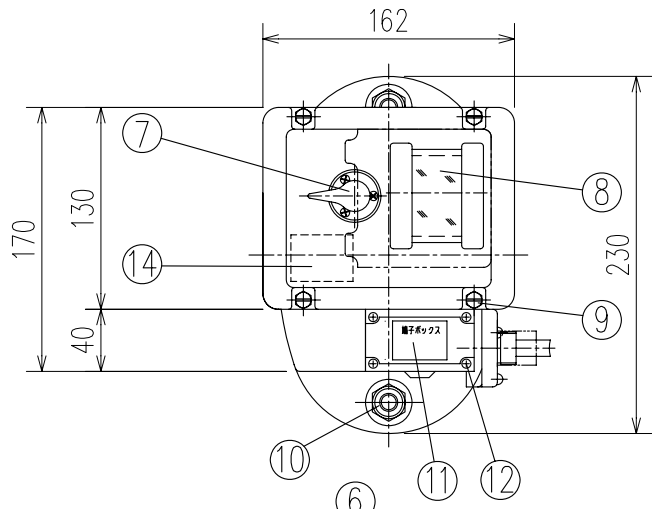

仕様

製品型式：DT-RD

使用温度範囲：-10℃（凍結しないこと）～+60℃

設置場所：危険場所

防爆構造：本質安全防爆構造 ia2G4

：型式検定合格番号 第T65918号

第T63815号

：検出部型式 DS-R1K

結線方法

特記

- ◎ 検出部-指示電源部間は本安回路のため単独配管、配線としてください。
- ◎ 検出部-指示電源部間の信号ケーブルは、1.25mm²のケーブルを使用してください。

18	フロート	耐油性樹脂
17	フンドー	黄銅
16	チェーン	SUS
15	電線管ソケット	SS 厚鋼電線管用16A
14	防爆関連表示銘板	—
13	端子ボックス蓋パッキン	NBR
12	端子ボックス蓋ビス	SUS M4
11	端子ボックス蓋	ADC 日塗工 R2-1008
10	フランジボルト	SUS W-1/2 ^B
9	ケースボルト	SUS M6
8	直読表示窓ガラス	特殊強化ガラス
7	ワイパーツマミ	ZDC
6	ダストカバー	ナイロン樹脂
5	フランジパッキン	NBR
4	ケースパッキン	NBR
3	専用円形フランジ	ADC
2	本体ケース	ADC 日塗工 R38-134
1	本体	ADC 日塗工 R2-1008

名称 TITLE	単式デジタル液面計 R型検出部	
型式 TYPE	DT-RD	
図面番号 DWG.No.	DST-1122	F

SKK 昭和機器工業株式会社

付属部品

JIS5K丸フランジ対応仕様

仕様

製品型式：	DT-RD
使用温度範囲：	-10℃(凍結しないこと)~+60℃
設置場所：	危険場所
防爆構造：	本質安全防爆構造 ia2G4
	型式検定合格番号 第T65918号
	第T63815号
	検出部型式 DS-R1K