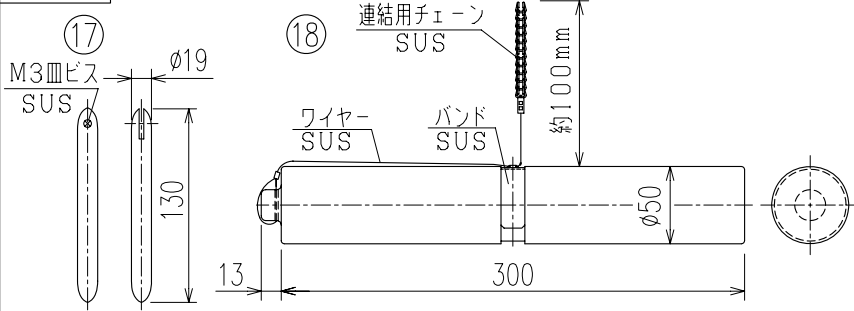

仕様

製品型式：DT-RD

使用温度範囲：-10℃（凍結しないこと）～+60℃

設置場所：危険場所

防爆構造：本質安全防爆構造 ia2G4

：型式検定合格番号 第T65918号

第T63815号

：検出部型式 DS-R1K

結線方法

特記

- ◎ 検出部-指示電源部間は本安回路のため単独配管、配線としてください。
- ◎ 検出部-指示電源部間の信号ケーブルは、1.25mm²のケーブルを使用してください。

18	フロート	耐油性樹脂
17	フンドー	黄銅
16	チェーン	SUS
15	電線管ソケット	SS 厚鋼電線管用16A
14	防爆関連表示銘板	—
13	端子ボックス蓋パッキン	NBR
12	端子ボックス蓋ビス	SUS M4
11	端子ボックス蓋	ADC 日塗工 R2-1008
10	フランジボルト	SUS W-1/2^B
9	ケースボルト	SUS M6
8	直読表示窓ガラス	特殊強化ガラス
7	ワイパーツマミ	ZDC
6	ダストカバー	ナイロン樹脂
5	フランジパッキン	NBR
4	ケースパッキン	NBR
3	専用円形フランジ	ADC
2	本体ケース	ADC 日塗工 R38-134
1	本体	ADC 日塗工 R2-1008

No.	DESCRIPTION	MATERIAL
⚠	注意	○本製品はガソリン・軽油・灯油・重油を対象としております。前記以外の他の液種へのご使用につきましては、最寄りの当社支店・営業所へお問い合わせください。なお、前記以外の他の液種へのご使用の場合、本製品は補償の対象外となりますのであらかじめご了承ください。
		○本製品の故障の発生を考慮して、事故や損害などに対する冗長設計などの安全設計ならびに安全対策をお願いいたします。
		○本製品の使用あるいは不具合、または本製品と当社もしくは他社の他製品とを接続した際の使用あるいは不具合に起因もしくは関連する直接的または間接的な損害、その他一切について責任を負いかねますのであらかじめご了承ください。

名称 TITLE	単式デジタル液面計 R型検出部	
型式 TYPE	DT-RD	
図面番号 DWG.No.	DST-1122	F

SKK 昭和機器工業株式会社

付属部品