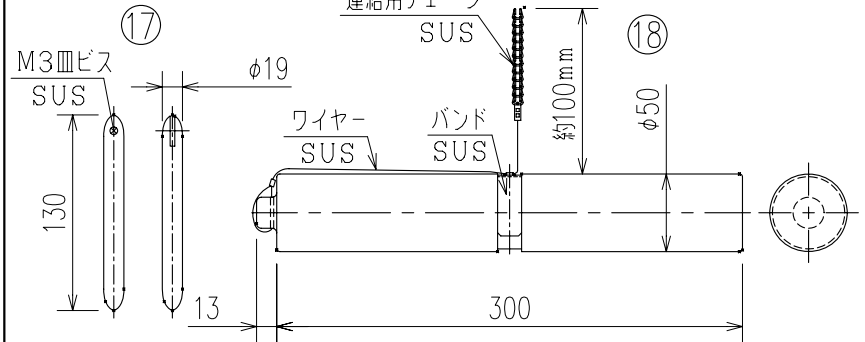

付属部品

18	フロート	耐油性樹脂
17	フンドー	黄銅
16	チェーン	SUS
15	電線管ソケット	SS 厚鋼電線管用16A
14	防爆関連表示銘板	
13	端子ボックス蓋パッキン	NBR
12	端子ボックス蓋ビス	SUS M4
11	端子ボックス蓋	ADC 日塗工 R2-1008
10	フランジナット	SUS W-1/2^B
9	ケースボルト	SUS M6
8	直読表示窓ガラス	特殊強化ガラス
7	ワイパーツマミ	ZDC
6	ダストカバー	ナイロン樹脂
5	フランジパッキン	NBR
4	ケースパッキン	NBR
3	専用ダ円フランジ	ADC
2	本体ケース	ADC 日塗工 R38-134
1	本体	ADC 日塗工 R2-1008

No.	DESCRIPTION	MATERIAL
⚠	注意	○本製品はガソリン・軽油・灯油・重油を対象としております。前記以外の他の液種へのご使用につきましては、最寄りの当社支店・営業所へお問い合わせください。なお、前記以外の他の液種へのご使用の場合、本製品は補償の対象外となりますのであらかじめご了承ください。
		○本製品の故障の発生を考慮して、事故や損害などに対する冗長設計などの安全設計ならびに安全対策をお願いいたします。
		○本製品の使用あるいは不具合、または本製品と当社もしくは他社の他製品とを接続した際の使用あるいは不具合に起因もしくは関連する直接的または間接的な損害、その他一切について責任を負いかねますのであらかじめご了承ください。

名称 TITLE	単式デジタル液面計 R型検出部 JIS100A 呼び圧力5Kフランジ対応仕様	
型式 TYPE	DT-RD	
図面番号 DWG.No.	DST-1116	K

特記

- ◎ 検出部-指示電源部間は本安回路のため単独配管、配線としてください。
- ◎ 検出部-指示電源部間の信号ケーブルは、1.25mm²のケーブルを使用してください。