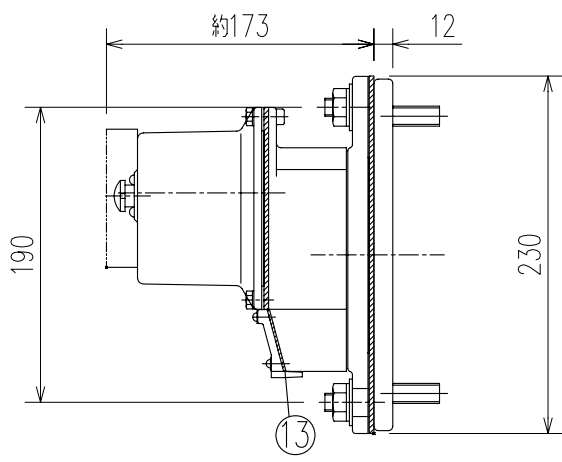

仕様

製品型式：DT-RD

使用温度範囲：-10℃（凍結しないこと）～+60℃

設置場所：危険場所

防爆構造：本質安全防爆構造 ia2G4

：型式検定合格番号 第T65918号

第T63815号

：検出部型式 DS-R1K

結線方法

特記

- ◎ 検出部-指示電源部間は本安回路のため単独配管、配線としてください。
- ◎ 検出部-指示電源部間の信号ケーブルは、1.25mm²のケーブルを使用してください。

18	フロート	耐油性樹脂
17	フンドー	黄銅
16	チェーン	SUS
15	電線管ソケット	SS 厚鋼電線管用16A
14	防爆関連表示銘板	—
13	端子ボックス蓋パッキン	NBR
12	端子ボックス蓋ビス	SUS M4
11	端子ボックス蓋	ADC 日塗工 R2-1008
10	フランジボルト	SUS W-1/2 ^B
9	ケースボルト	SUS M6
8	直読表示窓ガラス	特殊強化ガラス
7	ワイパーツマミ	ZDC
6	ダストカバー	ナイロン樹脂
5	フランジパッキン	NBR
4	ケースパッキン	NBR
3	専用円形フランジ	ADC
2	本体ケース	ADC 日塗工 R38-134
1	本体	ADC 日塗工 R2-1008

名称 TITLE	単式デジタル液面計 R型検出部	
型式 TYPE	DT-RD	
図面番号 DWG.No.	DST-1122	F

SKK 昭和機器工業株式会社

付属部品

JIS5K丸フランジ対応仕様

仕様

製品型式：	DT-RD
使用温度範囲：	-10℃(凍結しないこと)~+60℃
設置場所：	危険場所
防爆構造：	本質安全防爆構造 ia2G4
	型式検定合格番号 第T65918号
	第T63815号
	検出部型式 DS-R1K